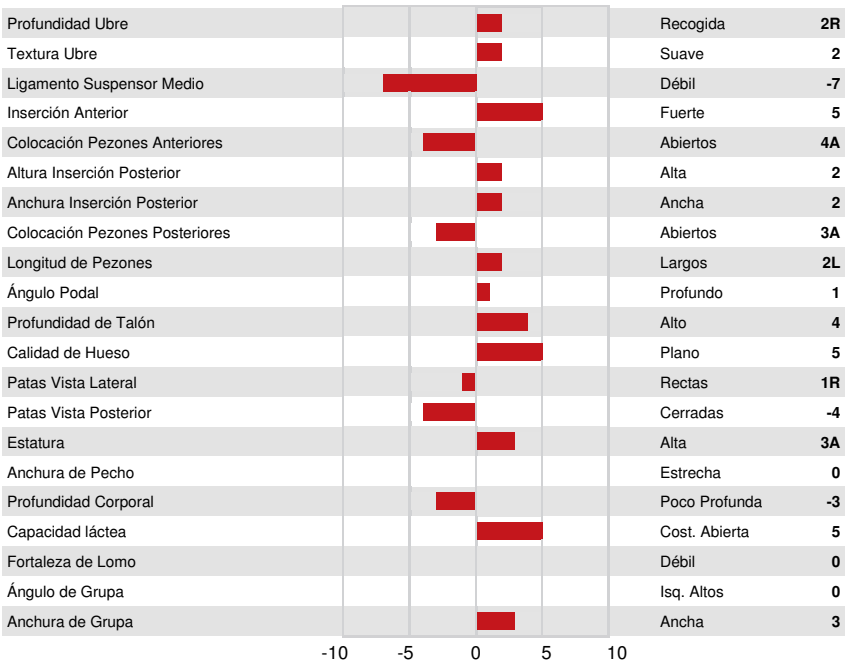

PEAK ZAZZLE
PROGENESIS DELSON MAGDA P VG-87-3YR-CAN
BOMAZ DELSON-P
PROGENESIS GUARANT MILLIONS EX-91-3E-CAN 1*
WESTCOAST GUARANTEE
PROGENESIS DUKE MOLDAVITE 2*

GPA LPI +3472 PRO$ 2239

DPF RDF BLF CNF BYF MWF CVF HH1F HH2F HH3F HH4F HH5F HH6F HCDF HMWF

Num.Reg #: HOCANM13996597 aAa: 213456 DMS: 123,234
Nacimiento: 02/10/2021 Kappa Caseina: AB Beta Caseina: A2A2

PRODUCCION		G Rebaños	G Hijas	83% Rep.	GPA 24*DEC				
Leche kg	226	Grasa kg	100	Grasa %	+0.78	Proteína kg	54	Proteína %	+0.37
Eficiencia de Conversión	103	RMC	96	Eficiencia Metano	102				

SALUD Y REPRODUCCIÓN		Immunity	106
Vida en el Rebaño	102	Inmunidad crías	105
Células Somáticas	104	Facilidad de Parto	102
Fertilidad Hijas	103	Facilidad Parto de las Hijas	104
Cond. Corporal	98	Velocidad Ordeño	103
Resist. Mastitis.	103	Temperamento	101
Persistencia de la lactación	103	Resistencia a Enfermedades Metabólicas	101

TIPO	G Rebaños	G Hijas	80% Rep.	GPA 24*DEC	
Tipo	3	Fortaleza Lechera	3		
Sistema Mamario	3	Grupa	2		
Patatas	0				

PROGENESIS GUARANT MILLIONS
GRANDDAM